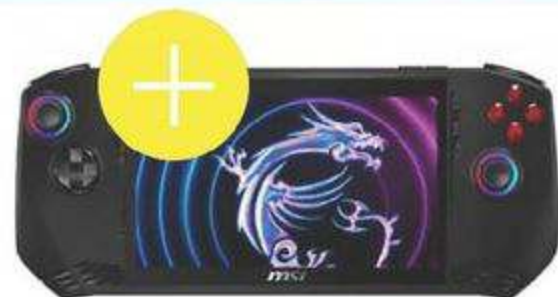

PS5

Minecraft
 COD. 401616

PSS Gioco
448 + 31

449

RISPARMI 30€ (-6,26%)

Anche in 20 rate da **22,45€**

msi

Console Claw A1M-068IT
 • Processore Intel® Core™ Ultra 7
 • Lettore di impronte digitali
 • Display 7" Full HD Touchscreen
 COD. 230950