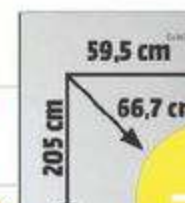

24'95

TOTAL NO FROST

CAPACITÀ NETTA
289 L 120 L

FRIGORIFERO CONGELATORE

NUOVA
ETICHETTA
ENERGETICA

VISTA APERTA

CANDY

Frigorifero Combinato CNCQ2T620EX