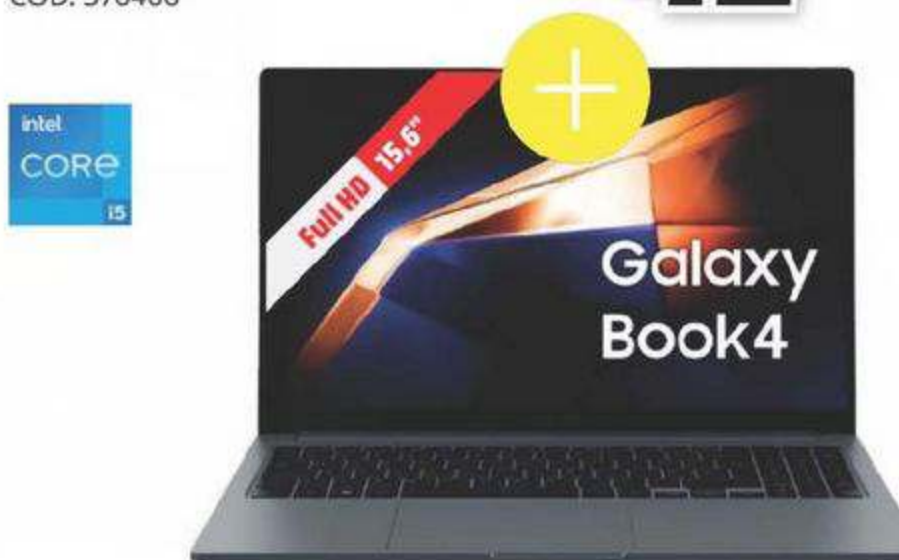

**intel
CORE
i5**

SAMSUNG

**Notebook
Galaxy Book 4**

1. Processore Intel® Core™ i5-1335U
   - RAM: 16 GB
   - SSD: 512GB
   - Scheda grafica Intel® Iris® Xe
2. COD 396373

649€
Anche in 20 rate da
32'45