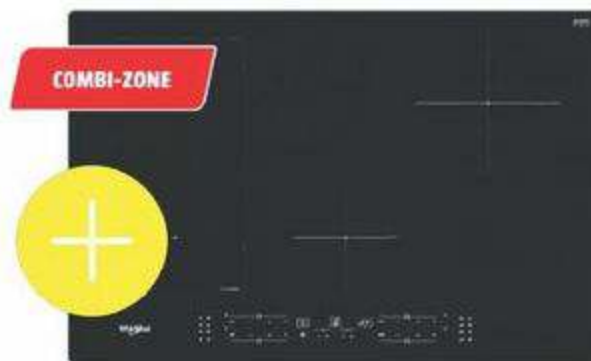

Whirlpool

Piano cottura a induzione WLB2977NE

- Installazione facilitata
- Funzione booster: riduce i tempi di ebollizione
- Assorbimento max: 2,5 kW
- Tecnologia Sesto Senso
- Dimensioni incasso (LxP): 75x48 cm
- COD. 132872

429€
Anche in 20 rate da
21'45