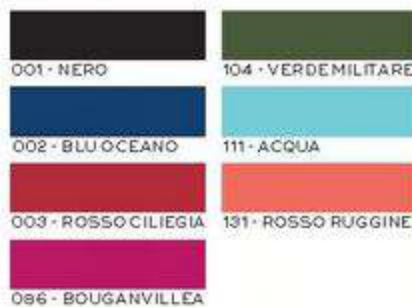

BORSA A SPALLA MADDALENA

49,00 €

Capiente borsa a spalla multi-colore dotata di chiusura con zip e tasca interna con cerniera.

Dimensioni: 52L x 30A x 22P cm

COA002012

BORSA A SPALLA PANTELLERIA

45,00 €

Capiente borsa a spalla multi-colore con chiusura con zip e tasca interna con cerniera. Dotata, inoltre, di tracolla removibile e regolabile (fino a 140 cm).

Dimensioni: 46L x 25A x 19P cm

COA003012

BORSA A MANO PONZA

39,00 €

Borsa a mano multi-colore con chiusura zip dotata, inoltre, di tracolla removibile e regolabile (fino a 140 cm).

Dimensioni: 39L x 21A x 17P cm

COA004012

BORSA A MANO LIPARI

29,00 €

Mini borsa a mano multi-colore dotata, inoltre, di tracolla removibile e regolabile (fino a 140 cm).

Dimensioni: 30L x 16A x 14P cm

COA005012

ZAINO 13" BARNARD

89,00 €

Zaino porta laptop 13" dotato di numerose tasche. Realizzato in nylon spalmato idrorepellente, caratterizzato dall'ampia apertura a scatto. Dotato, inoltre, di schienale, spallacci imbottiti e fascia per il trolley.

Dimensioni: 29L x 41,5A x 18P cm

DAI004012

ZAINO 13" SALK

69,00 €

Zaino porta laptop 13" dotato di numerose tasche. Realizzato in nylon, è caratterizzato dall'ampia apertura a scatto e da schienale e spallacci imbottiti.

Dimensioni: 26L x 38A x 16P cm

DAI002012

ZAINO 15" CRISTOFORO

119,00 €

Zaino porta laptop fino a 15", realizzato in nylon spalmato idrorepellente, è dotato di numerose tasche interne ed esterne, schienale e spallacci in mesh e fascia per il trolley.

Dimensioni: 31L x 43A x 12P cm

ADV001012

ZAINO 13" GIOVANNI

109,00 €

Zaino porta laptop fino a 13", realizzato in nylon spalmato idrorepellente, è dotato di numerose tasche interne ed esterne, schienale e spallacci in mesh e fascia per il trolley.

Dimensioni: 26L x 39A x 14P cm

ADV003012