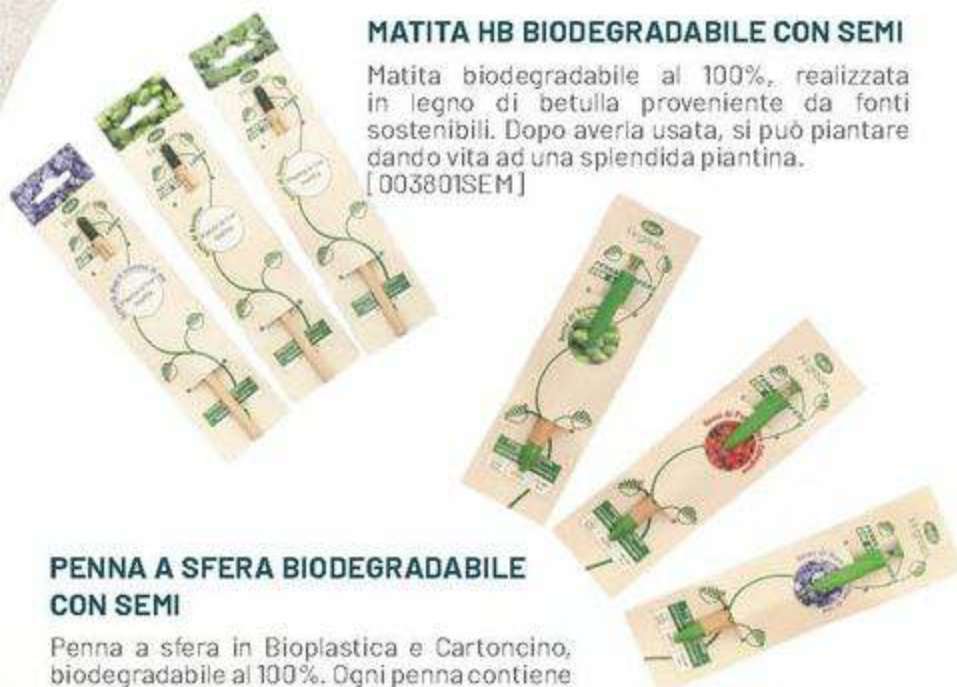

Colori inchiostro:

PENNA A SFERA ECO EASY 1.0

[003809BE...]
Acquisto minimo 50 pezzi.

sconto del **17%**
A soli **0,25** anziché **0,30**
s/IVA **0,20**

USALA E POI PIANTALA!

sconto del **10%**
A soli **3,80** anziché **4,20**
s/IVA **3,11**

MATITA HB BIODEGRADABILE CON SEMI

Matita biodegradabile al 100%, realizzata in legno di betulla proveniente da fonti sostenibili. Dopo averla usata, si può piantare dando vita ad una splendida piantina. [003801SEM]

PENNA A SFERA BIODEGRADABILE CON SEMI

Penna a sfera in Bioplastica e Cartoncino, biodegradabile al 100%. Ogni penna contiene semi non OGM per dare vita ad una splendida piantina. [003808SEM]

Colori inchiostro: