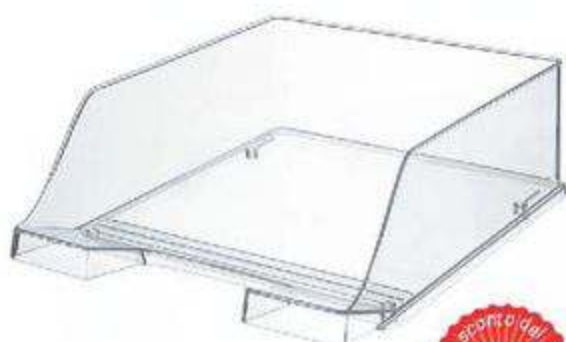

A soli **20%**
10,30 anziché **12,80**
s/IVA **8,44**

PORTACORRISPONDENZA BIG

In plastica antiurto trasparente con finitura lucida brillante. Extra capacità di 9,5 cm di altezza interna, ideale per grandi quantità di documenti. [102623BT0]