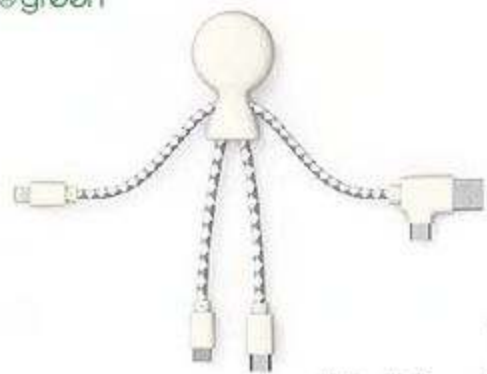

Bufetti
I green