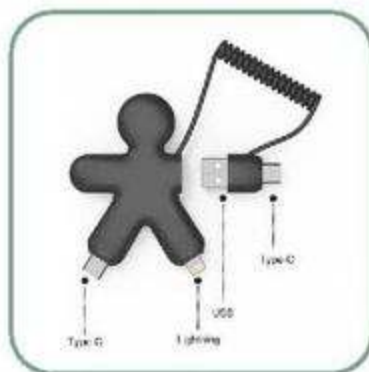

A soli **11,90** anziché 13,50
s/IVA 9,75

sconto del 12%

CAVETTO DI RICARICA 2IN1 - BUDDY

Portachiavi con cavo di ricarica 2in1 progettato con materiali ecologici e riciclabili per ridurre il suo impatto sull'ambiente. Potenza di uscita 5V/2.4A.

[0030EBCB0]

Prezzi comprensivi del contributo RAEE

IN MORBIDO SILICONE ANTISTRESS: DA STRITOLARE
OGNI VOLTA CHE LA TENSIONE SALE!